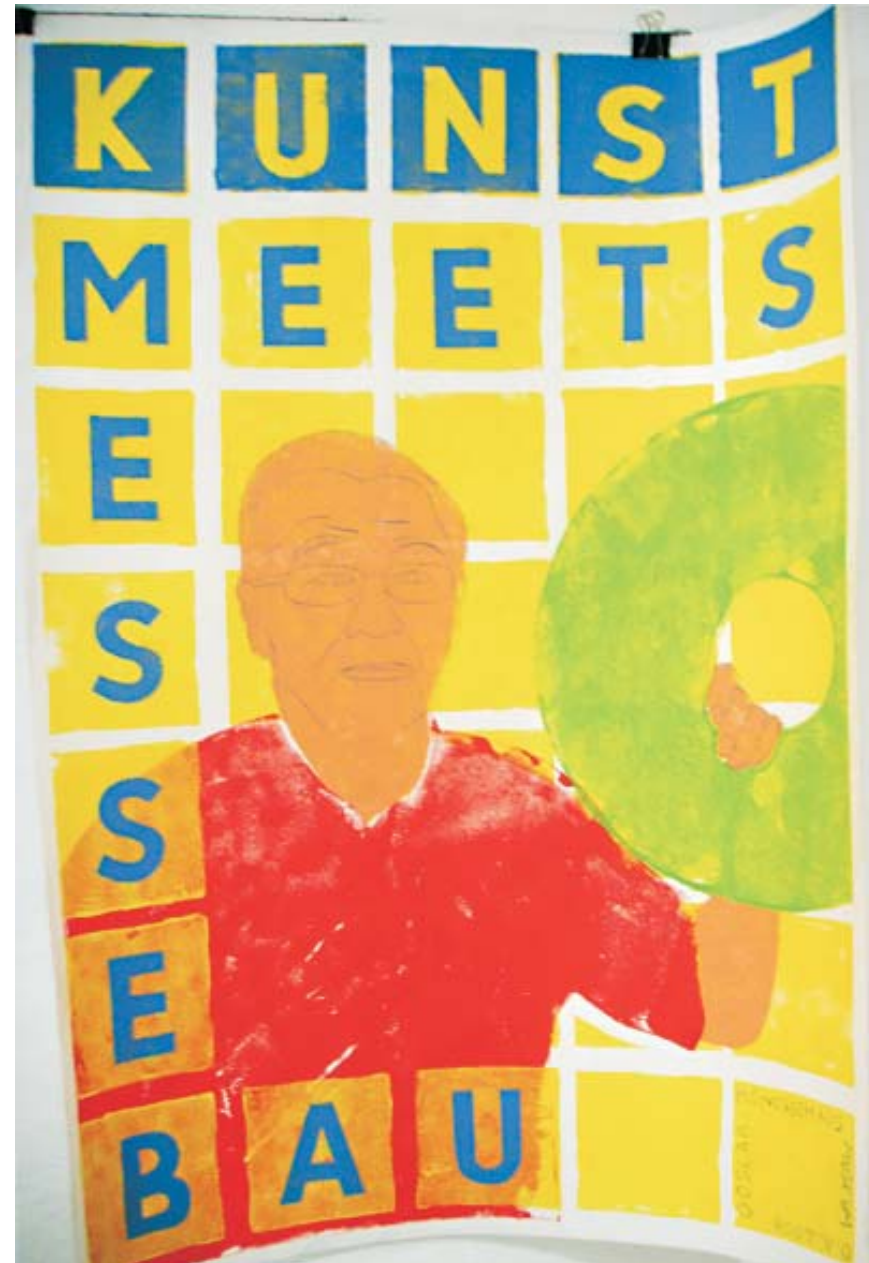

Workshop - 3 Tage

Henri de Toulouse-Lautrec - das grafische Werk

Freitag, 29.8. von 15-17 Uhr

Samstag/Sonntag, 30./31.8.08 jeweils von 10-16 Uhr

Kursleitung: **Carolin Heidloff**, Kunstvermittlerin, Braunschweig

Henri de Toulouse-Lautrec | A la gaieté Rochechouart, Nicolle

Henri de Toulouse-Lautrec | La chanson du Matelot, au Star, Le havre

Druck frisch - Bildgestaltung mit den Mitteln einfacher Druckverfahren

Toulouse-Lautrecs lithographische Plakate strahlen in ihren Farben und durch ihre gestalterische Klarheit. In der Lithographie (der bevorzugten Drucktechnik Toulouse-Lautrecs) benutzt man die glattgeschliffene Oberfläche einer besonderen Steinart um damit zu drucken. Diese Möglichkeit haben wir nicht, aber auch mit einfachen Druckverfahren kann man großflächige und leuchtende Bilder erzeugen. Mit den erlernten Mitteln wollen wir in diesen Tagen versuchen selber in die Plakatgestaltung einzutauchen.

Kursleitung: **Carolyn Heidloff**, Kunstvermittlerin, Braunschweig

Druckfrisch - Bildgestaltung mit den Mitteln einfacher Druckverfahren

Workshop

Henri de Toulouse-Lautrec - das grafische Werk

Kursleitung: **Carolin Heidloff**, Kunstvermittlerin, Braunschweig

Druckfrisch - Bildgestaltung mit den Mitteln einfacher Druckverfahren

Workshop

Henri de Toulouse-Lautrec - das grafische Werk

Kursleitung: **Carolyn Heidloff**, Kunstvermittlerin, Braunschweig

Druckfrisch - Bildgestaltung mit den Mitteln einfacher Druckverfahren