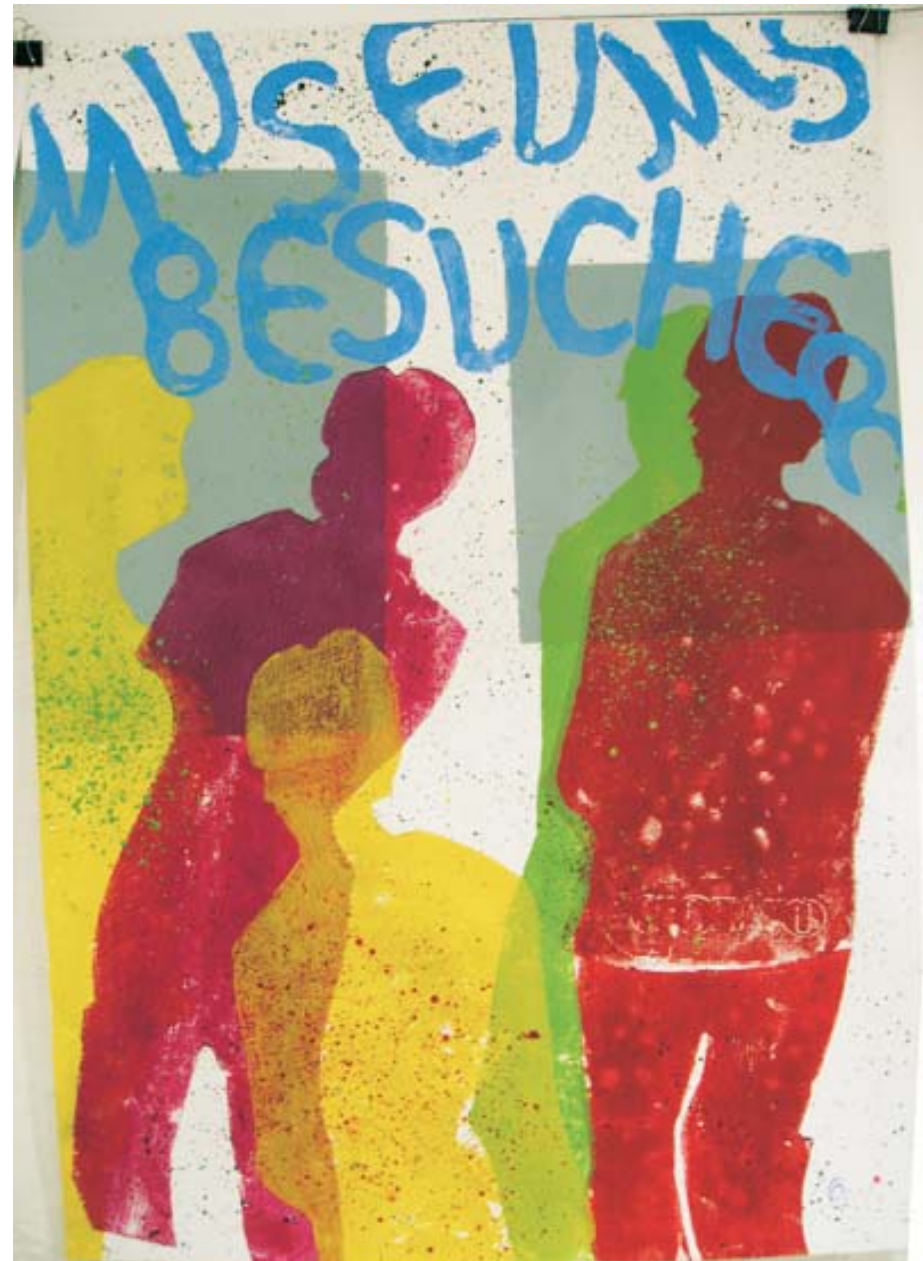

Druckfrisch - Bildgestaltung mit den Mitteln einfacher Druckverfahren